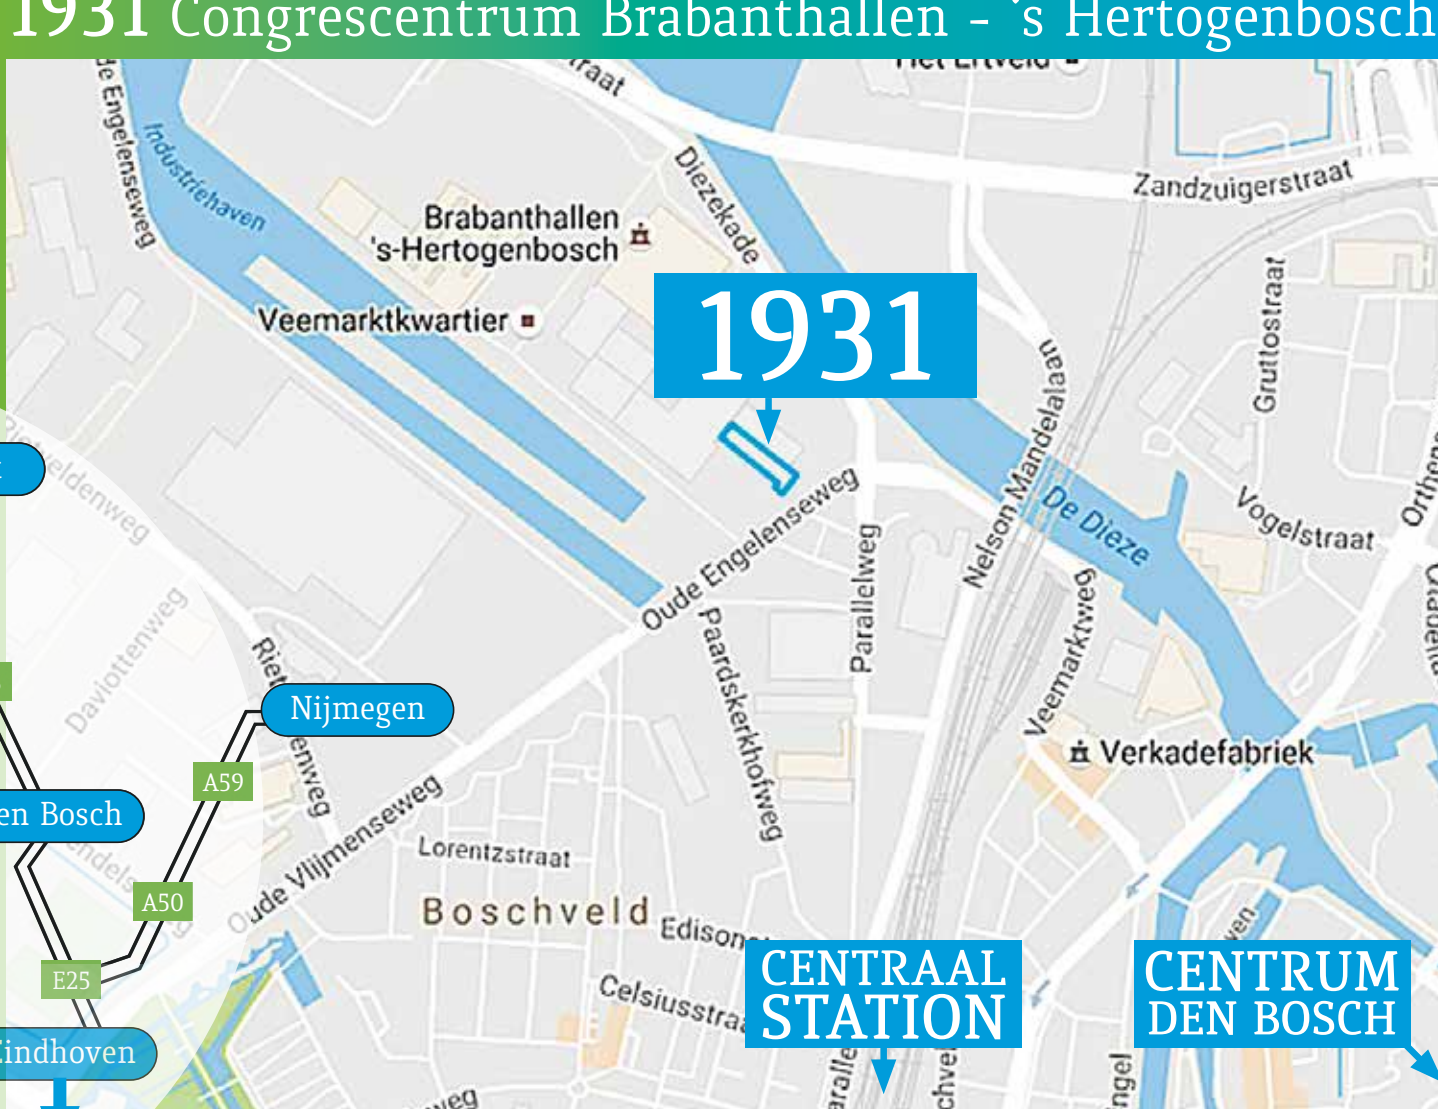

Q-support
Advies, begeleiding en onderzoek
voor Q-kortspatiënten

Rijnstraat 4
5215 EK 's-Hertogenbosch
(073) 61 00 010
info@q-support.nu
www.q-support.nu